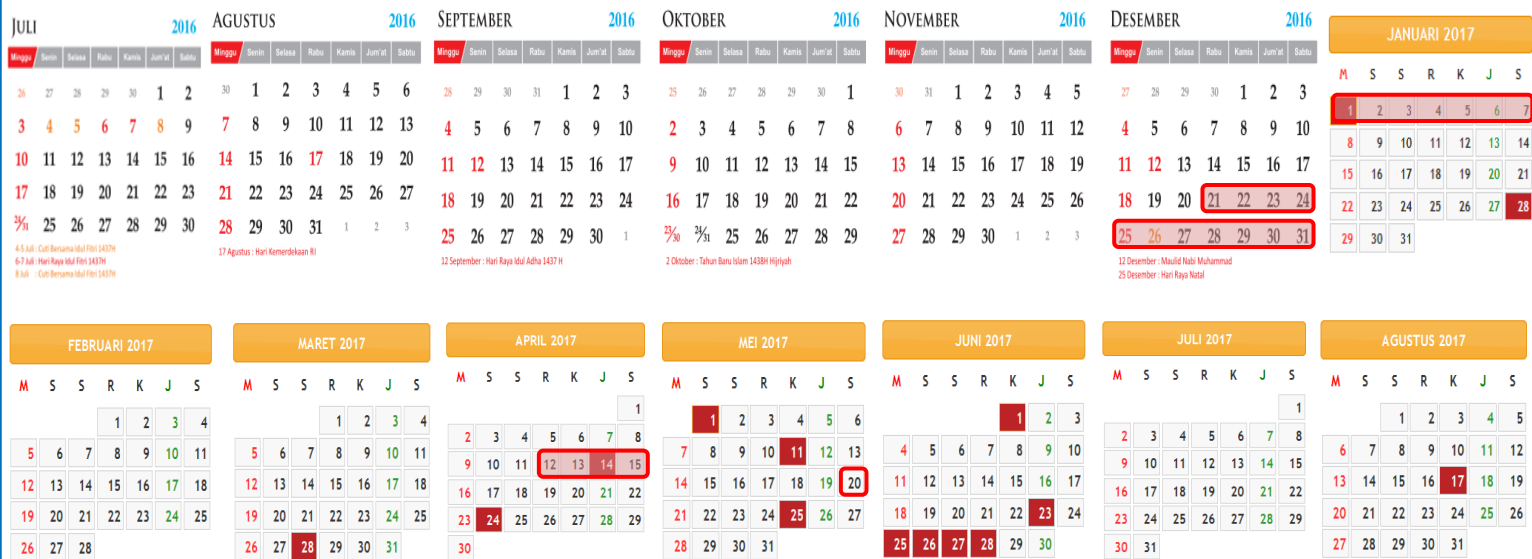

KALENDER AKADEMIK 2016/2017

Sekolah Tinggi Keguruan dan Ilmu Pendidikan (STKIP) SoE

Jl. Badak No. 5a-Lokasi 2 SMK Negeri 1 SoE; E-mail: stkip.soe@gmail.com

No	KEGIATAN	SEMESTER	
		GANJIL	GENAP
1	Jadwal kuliah tiap Program Studi	18 Juli 2016	16 Januari 2017
2	Revisi akhir jadwal kuliah	22 Juli 2016	20 Januari 2017
3	Pekan Promosi STKIP SoE	1 Februari – 31 Maret 2016	
4	Persiapan PPL	25 Juli – 25 Agustus 2016	
5	Penerimaan Mahasiswa Baru (PMB) : Gelombang I Test PMB Gel. I	4 April – 27 Juli 2016	
		28 Juli 2016	
	Gelombang II Test PMB Gel. II	1 – 24 Agustus 2016	
		25 Agustus 2016	
6	Registrasi Mahasiswa (pembayaran SPP)	1 Agustus – 2 September 2016	23 Januari – 03 Februari 2017
7	Matrikulasi	22 Agustus – 2 September 2016	
8	Pembukaan Orientasi Mahasiswa Baru (OMB)	3 September 2016	
9	Perwalian	29 – 31 Agustus 2016	06 – 10 Februari 2017
10	Registrasi Mata Kuliah (RMK)	1 – 9 September 2016	13 – 17 Februari 2017
11	Awal perkuliahan	5 September 2016	20 Februari 2017
12	Ujian Tengah Semester	24 – 28 Oktober 2016	17 – 21 April 2017
13	Penelitian (Internal maupun Eksternal)	1 Maret – 30 September 2016	
14	Publikasi (Pekan Ilmiah Pendidikan I STKIP SoE)	1 Maret – 30 September 2016	
15	Pengabdian Masyarakat (Internal maupun Eksternal)	1 Maret – 30 September 2016	
16	Libur Paskah		12 – 18 April 2017
17	Dies natalis STKIP SoE		20 Mei 2017
18	Batas akhir pelunasan biaya kuliah	9 Desember 2016	9 Juni 2017
19	Ujian Akhir Semester	13 – 19 Desember 2016	12 – 16 Juni 2017
20	Libur Natal & Tahun Baru	21 Desember 2016 – 7 Januari 2017	
21	Batas akhir penyerahan nilai dari dosen	9 Januari 2017	29 Juni 2017
22	Pengambilan nilai oleh mahasiswa	16 Januari 2017	03 Juli 2017